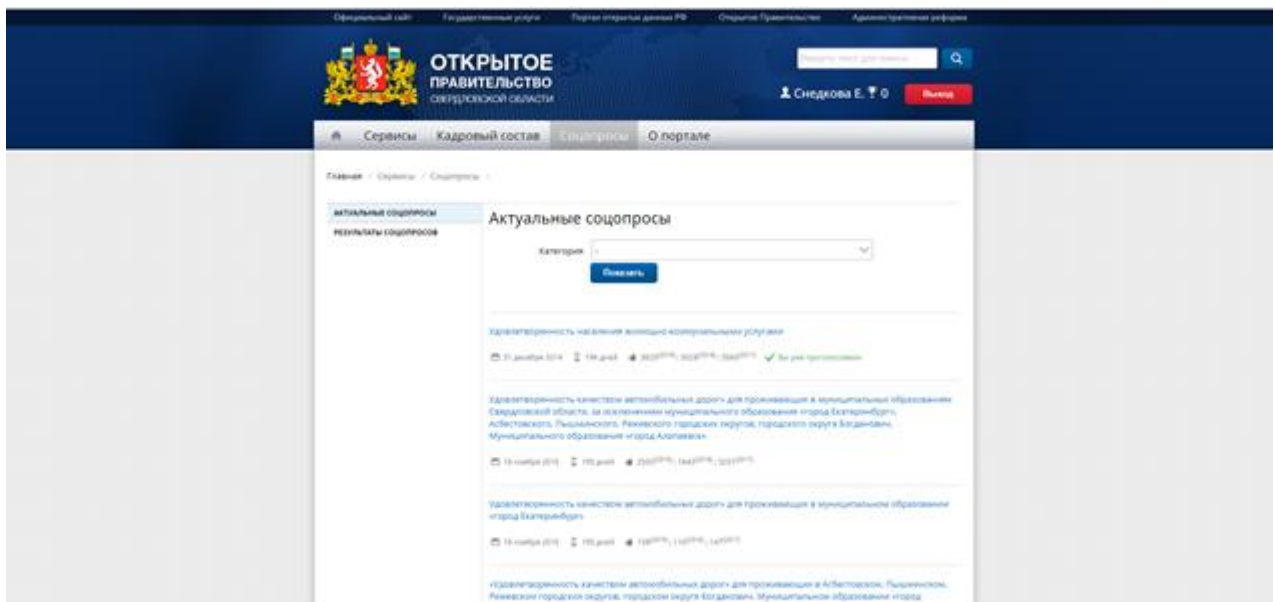

В выбранном опросе из подстановочного списка выбираем «городской округ Верхняя Пышма»