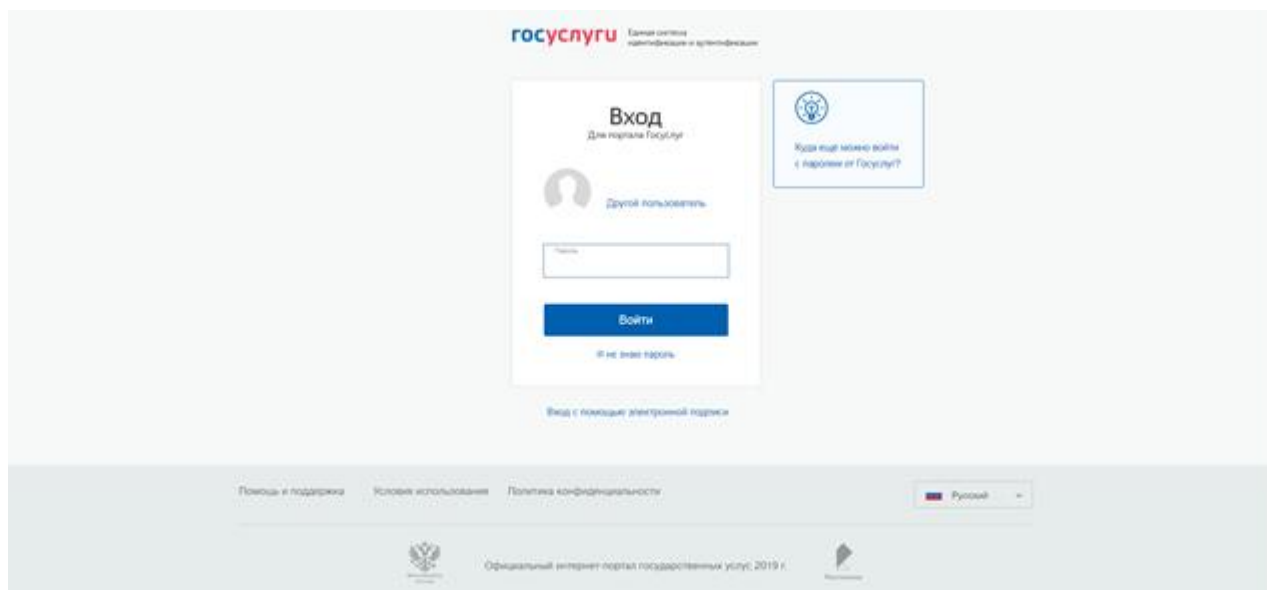

После активации автоматически возвращаемся нас на главную страницу сайта «Открытое правительство». Ваша фамилия появится вверху на синем фоне, это означает, что активация прошла успешно. Далее в разделе «Соцопросы» выбираем «Активные соцопросы»