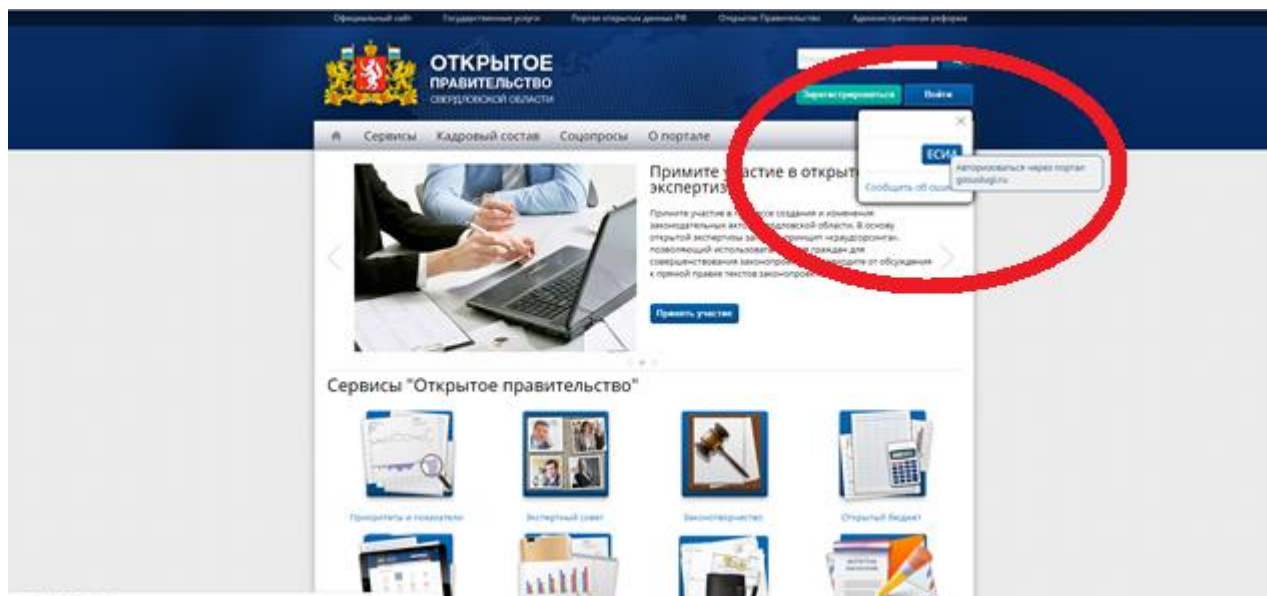

Итак, заходим на сайт «Открытое правительство» (<http://open.midural.ru/>) и делаем авторизацию через сайт Госуслуг: кликнуть «Войти», затем кликнуть «ЕСИА»

Активизация проходит через сайт Госуслуги. Для входа необходимо ввести ваш личный пароль.