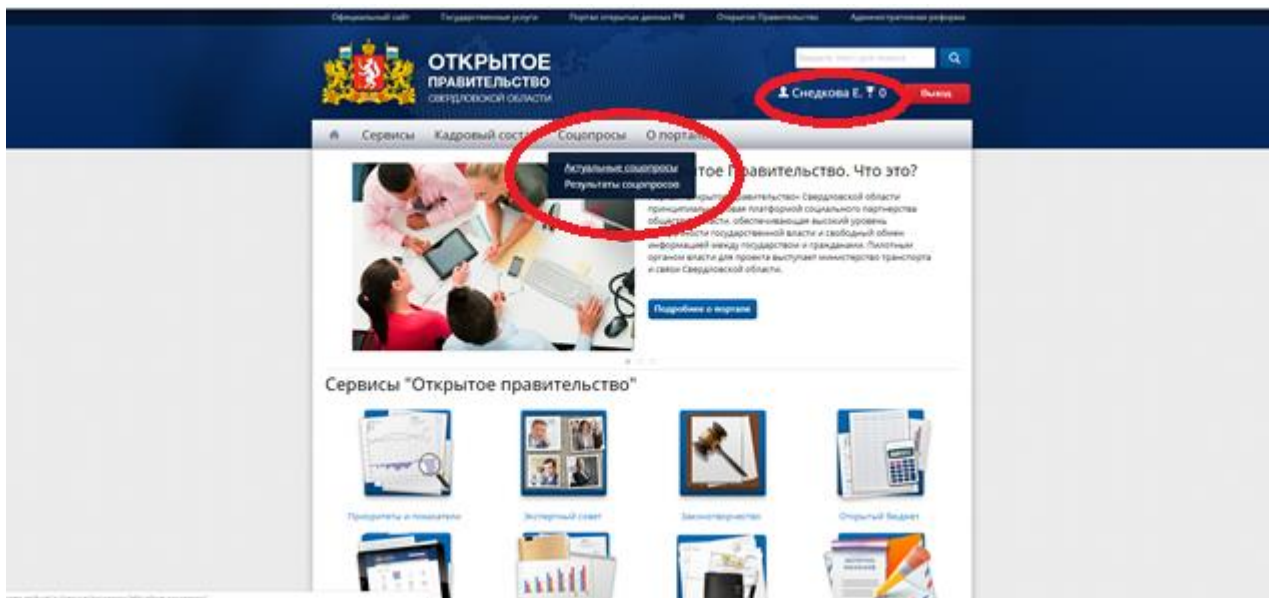

На открывшейся странице выбираем опрос.